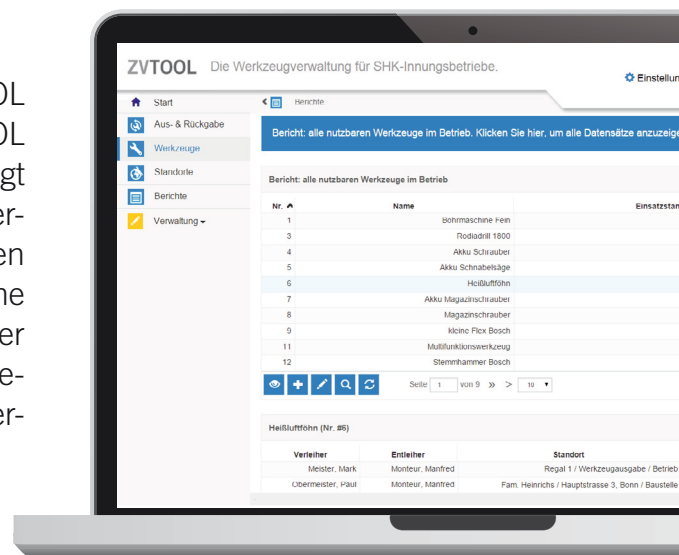

In einem Handwerksbetrieb werden den Mitarbeitern jeden Tag eine Vielzahl von Maschinen, Werkzeugen und Messinstrumenten mit auf die Baustelle gegeben. Die häufig anzutreffende Maschinenverwaltung über Zettel, Bücher und Unterschriftenlisten ist sehr fehleranfällig. Mit ZVTOOL können Sie Ihre Maschinen und Werkzeuge verwalten und deren aktuellen Entleiher mit Einsatzort identifizieren. ZVTOOL ist eine mobile, webbasierte Verwaltungssoftware, mit der Sie jederzeit und an jedem Ort den Überblick über Ihre Maschinen behalten.

DREI KOMPONENTEN GREIFEN INEINANDER

Das Maschinenverwaltungssystem besteht aus drei Komponenten, deren Zusammenspiel Ihnen die tägliche Arbeit im Werkzeugmanagement erleichtert. Das lästige “Wer hat welches Werkzeug und wo ist es” lässt sich von nun an mit einem Mausklick beantworten.

1 ZVTOOL TAGS

Es gibt zwei Arten von Tags: weiße Tags zum Kennzeichnen von Maschinen oder Werkzeugen und blaue Personen-Tags zum identifizieren von Ver- und Entleihern.

2

ZVTOOL PHONE UND APP

Das ZVTOOL Phone ist ein handelsübliches, mit NFC-Scanner ausgerüstetes Smartphone, auf dem die ZVTOOL App installiert ist. Das Smartphone ist innerhalb des Betriebs per W-LAN im Internet angemeldet und übermittelt alle Informationen direkt an ZVTOOL Web. Außerhalb des Betriebes können die Daten über eine normale Mobilfunkverbindung übertragen werden.

3

ZVTOOL WEB

In der internetbasierten Anwendung ZVTOOL Web laufen alle Informationen des ZVTOOL Systems zusammen. Benutzer können angelegt und mit den nötigen Rechten ausgestattet werden. Maschinen werden NFC-Tags zugewiesen und Standorte oder Kunden erfasst. Zahlreiche vorgefertigte Berichte unterstützen Sie bei der Auswertung Ihrer Eingaben. Zur Nutzung benötigen Sie lediglich einen Computer mit Internetzugang und einen Standardbrowser.